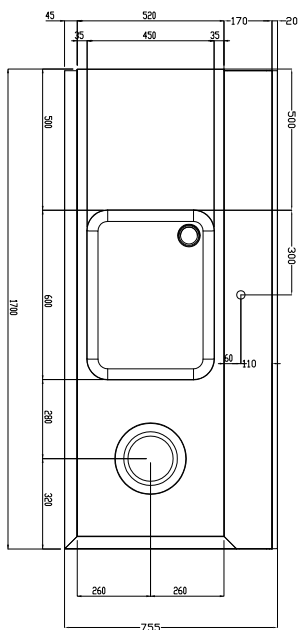

Tavolo di prelavaggio con vasca e foro di scarico, carico destra vs sinistra, 1700 mm

Descrizione

Articolo N°

Costruzione in acciaio inox AISI 304. Paraspruzzi h 300 mm. Dimensione vasca 600x450xh300 mm con tubo troppo pieno, foro di scarico. Gambe tubolari a sezione quadrata 40x40 mm su piedini regolabili. Direzione cestello: da destra a sinistra.

Costruzione

- Interamente in acciaio inox AISI 304.
- Dotato di foro per scraping.
- Alzatina inclusa.
- Piani completamente piegati con profilo anti-gocciolamento per una pulizia facile e sicura.
- Tutte le superfici lisce con finitura lucida.
- Gambe quadrate in tubolari da 40x40 mm in acciaio inox AISI 304.
- Piedini da 50 mm regolabili in altezza per garantire un perfetto allineamento e connessione con gli elementi della zona lavaggio.
- Devono essere fissati alla lavastoviglie e dotati di una coppia di piedini all'altra estremità.
- Disponibili come optional: ripiano inferiore, unità di pre-risciacquo, cesto filtro e raschietto per lo sbarazzo.

Fronte

Lato

D = Scarico acqua

Alto

Informazioni chiave

 Dimensioni esterne,
 larghezza:

865412 (BHRPTBH16R) 1700 mm

 Dimensioni esterne,
 profondità:

755 mm

Dimensioni esterne, altezza:

1170 mm

Peso netto:

30 kg

Dimensioni alzatina, Altezza

260 mm

Dimensioni vasca