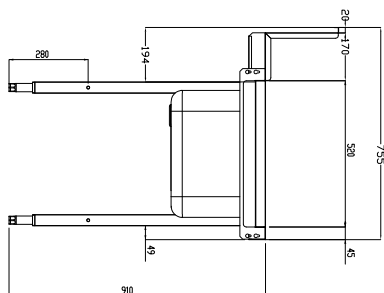

Tavolo di prelavaggio con vasca e foro di scarico, carico destra vs sinistra, 1700 mm

Descrizione

Articolo N°

Costruzione in acciaio inox AISI 304. Paraspruzzi h 300 mm. Dimensione vasca 600x450xh300 mm con tubo troppo pieno, foro di scarico. Gambe tubolari a sezione quadrata 40x40 mm su piedini regolabili. Direzione cestello: da destra a sinistra.

Sostenibilità

- Piedini in acciaio inox di 50 mm regolabili in altezza per convogliare l'acqua nella cesto trascinato.

Accessori opzionali

- Coppia di gambe posteriori per scaffale montato a pavimento PNC 855296
- Raschietto a forma di mezzaluna per lo sbarazzo PNC 855297
- - NOT TRANSLATED - PNC 855379
- - NOT TRANSLATED - PNC 855380
- - NOT TRANSLATED - PNC 855381
- Rubinetto con doccia di prelavaggio monoforo (da montare sul piano) PNC 855385
- Rubinetto con doccia di prelavaggio, leva a gomito e canna, monoforo (da montare sul piano) PNC 855386
- - NOT TRANSLATED - PNC 855389
- Kit per fissaggio a pavimento di 2 gambe quadre composto da 2 piedini con flange e tasselli. PNC 865386
- Tavolo ponte rimovibile, 800 mm PNC 865418
- Tavolo ponte rimovibile con foro, 800 mm PNC 865419
- Scaffale di stoccaggio a parete/ a pavimento, 1600 mm PNC 865421
- Ripiano inferiore per tavolo di lavaggio, 1700 mm PNC 865483

Fronte

Lato

D = Scarico acqua

Alto

Informazioni chiave

 Dimensioni esterne,
 larghezza:

865412 (BHRPTBH16R) 1700 mm

 Dimensioni esterne,
 profondità:

755 mm

Dimensioni esterne, altezza:

1170 mm

Peso netto:

30 kg

Dimensioni alzatina, Altezza

260 mm

Dimensioni vasca