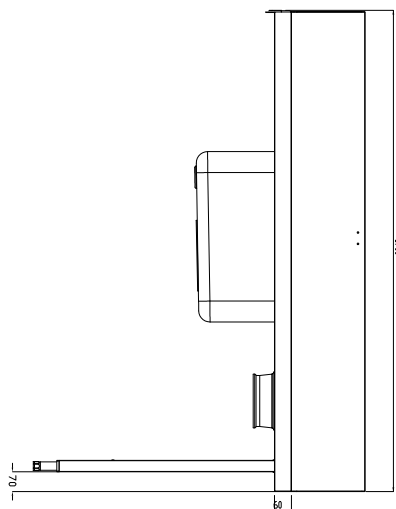

Tavolo di prelavaggio con vasca e foro di scarico, carico destra vs sinistra, 1700 mm

Descrizione

Articolo N°

Costruzione in acciaio inox AISI 304. Paraspruzzi h 300 mm. Dimensione vasca 600x450xh300 mm con tubo troppo pieno, foro di scarico. Gambe tubolari a sezione quadrata 40x40 mm su piedini regolabili. Direzione cestello: da destra a sinistra.

Sostenibilità

- Piedini in acciaio inox di 50 mm regolabili in altezza per convogliare l'acqua nella cesto trascinato.

Accessori opzionali

- Coppia di gambe posteriori per scaffale montato a pavimento PNC 855296
- Raschietto a forma di mezzaluna per lo sbarazzo PNC 855297
- - NOT TRANSLATED - PNC 855379
- - NOT TRANSLATED - PNC 855380
- - NOT TRANSLATED - PNC 855381
- Rubinetto con doccia di prelavaggio monoforo (da montare sul piano) PNC 855385
- Rubinetto con doccia di prelavaggio, leva a gomito e canna, monoforo (da montare sul piano) PNC 855386
- - NOT TRANSLATED - PNC 855389
- Kit per fissaggio a pavimento di 2 gambe quadre composto da 2 piedini con flange e tasselli. PNC 865386
- Tavolo ponte rimovibile, 800 mm PNC 865418
- Tavolo ponte rimovibile con foro, 800 mm PNC 865419
- Scaffale di stoccaggio a parete/ a pavimento, 1600 mm PNC 865421
- Ripiano inferiore per tavolo di lavaggio, 1700 mm PNC 865483

Fronte

Lato

D = Scarico acqua

Alto

Informazioni chiave

 Dimensioni esterne,
 larghezza:

865412 (BHRPTBH16R) 1700 mm

 Dimensioni esterne,
 profondità:

755 mm

Dimensioni esterne, altezza:

1170 mm

Peso netto:

30 kg

Dimensioni alzatina, Altezza

260 mm

Dimensioni vasca